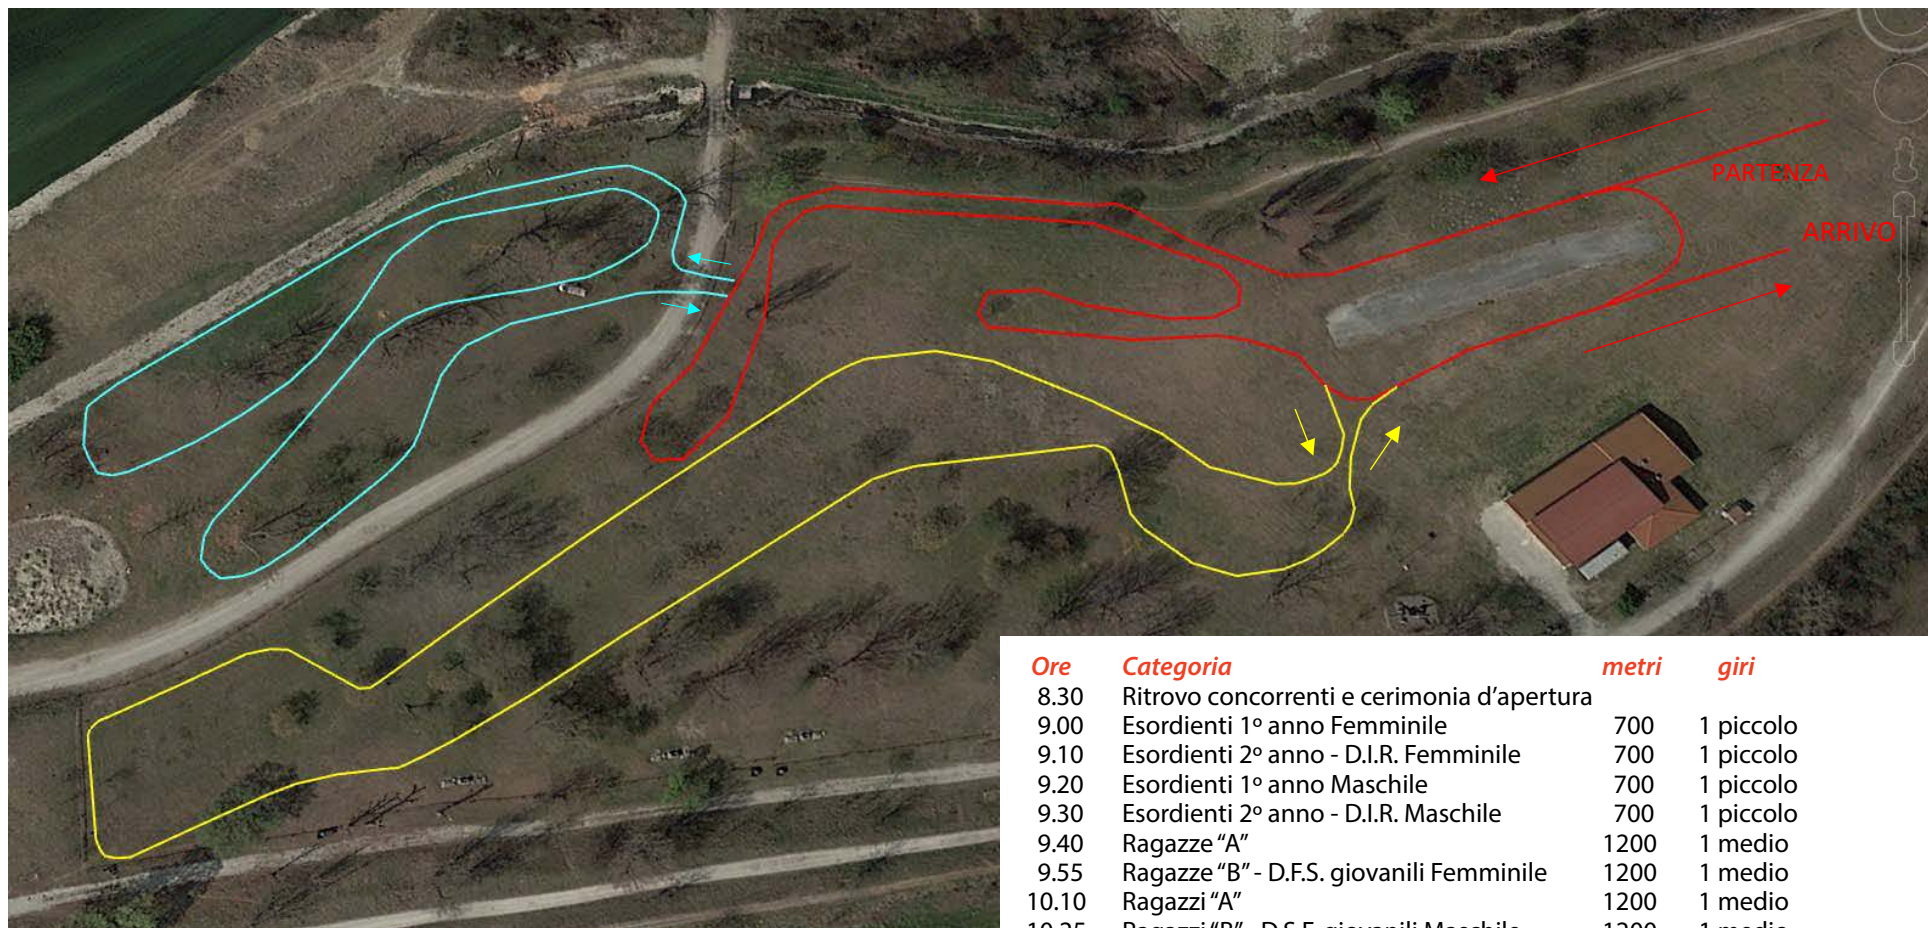

24° Campionato nazionale di CORSA CAMPESTRE

Tezze sul Brenta (VI), 31 marzo - 2 aprile 2023

-  = GIRO PICCOLO 700m
-  = GIRO MEDIO 1200m
-  = GIRO GRANDE 1700m

Ore	Categoria	metri	giri
8.30	Ritrovo concorrenti e cerimonia d'apertura		
9.00	Esordienti 1° anno Femminile	700	1 piccolo
9.10	Esordienti 2° anno - D.I.R. Femminile	700	1 piccolo
9.20	Esordienti 1° anno Maschile	700	1 piccolo
9.30	Esordienti 2° anno - D.I.R. Maschile	700	1 piccolo
9.40	Ragazze "A"	1200	1 medio
9.55	Ragazze "B" - D.F.S. giovanili Femminile	1200	1 medio
10.10	Ragazzi "A"	1200	1 medio
10.25	Ragazzi "B" - D.S.F. giovanili Maschile	1200	1 medio
10.40	Cadette - D.F.S. adulti Femminile	1700	1 grande
11.00	Cadetti - D.F.S. adulti Maschile	2400	2 medi
11.20	Allieve - Veterane "A" + "B"	2900	1 medio + 1 grande
11.35	Allievi	3400	2 grandi
11.55	Juniores - Seniores Femminile	3400	2 grandi
12.20	Amatori "A" - Amatori "B" Femminile	3400	2 grandi
12.50	Veterani "A" + "B"	4600	1 medio + 2 grandi
13.20	Amatori "B" Maschili	5800	1 piccolo + 3 grandi
14.00	Juniores - Seniores - Amatori "A" Maschili	5800	1 piccolo + 3 grandi

*24° Campionato nazionale
di CORSA CAMPESTRE*
Tezze sul Brenta (VI), 31 marzo - 2 aprile 2023