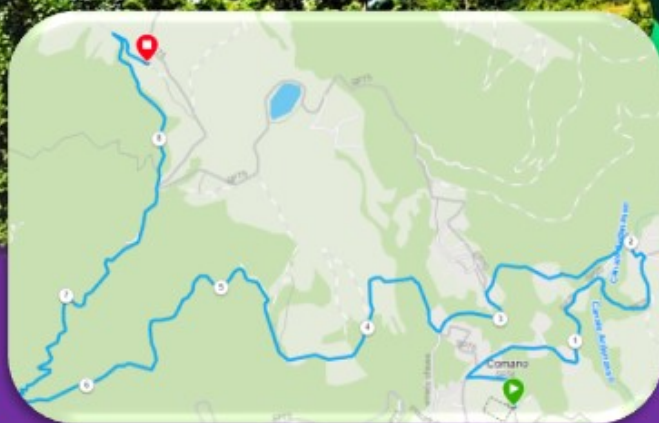

DOMENICA 7 AGOSTO 2022

10° TROFEO SAN GIORGIO AVIS

CORSA PODISTICA PERCORSO DI 8.7 KM CIRCA
COMANO – BIG BENCH

«CAMPIONATO REGIONALE TOSCANA
C.S.I. DI CORSA IN MONTAGNA»

PARTENZA ORE 9.30

Per info contattare: info@sangiorgiocomano.it
Daniele 339 524 5500 Andrea 349 257 6037